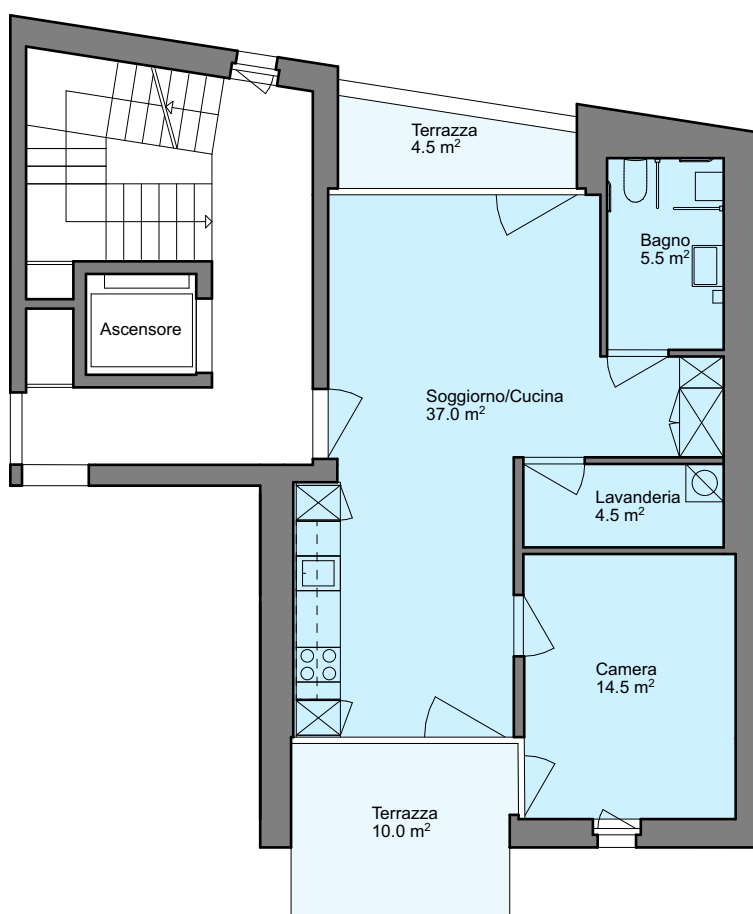

ECOREAL

Schweizerische Immobilien Anlagestiftung
Fondation Suisse de Placement Immobilier
Swiss Real Estate Investment Foundation

Disclaimer: Tutte le informazioni, i piani e le rappresentazioni in questa documentazione sono senza garanzia, non pretendono di essere completi e possono ancora essere soggetti a modifiche. Le informazioni sulla superficie sono approssimative e le pareti divisorie interne possono essere leggermente spostate da un piano all'altro. Le rispettive misure devono essere rilevate in ogni appartamento.

Spazio in affitto: 61.2

Dim.: App. di 2.5 locali
Dis. su.: 13.10.22

1° piano superiore

Numero app.:
16202.10107
Via San Gottardo 18
6500 Bellinzona