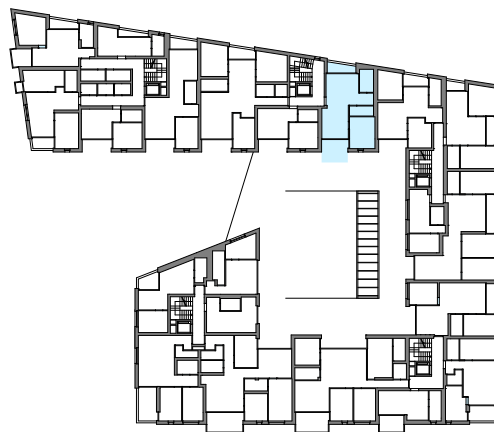

ECOREAL

Schweizerische Immobilien Anlagestiftung
Fondation Suisse de Placement Immobilier
Swiss Real Estate Investment Foundation

Disclaimer: Tutte le informazioni, i piani e le rappresentazioni in questa documentazione sono senza garanzia, non pretendono di essere completi e possono ancora essere soggetti a modifiche. Le informazioni sulla superficie sono approssimative e le pareti divisorie interne possono essere leggermente spostate da un piano all'altro. Le rispettive misure devono essere rilevate in ogni appartamento.

Spazio in affitto: 61.2

Dim.: App. di 2.5 locali
Dis. su.: 13.10.22

1° piano superiore

Numero app.:
16202.10107
Via San Gottardo 18
6500 Bellinzona